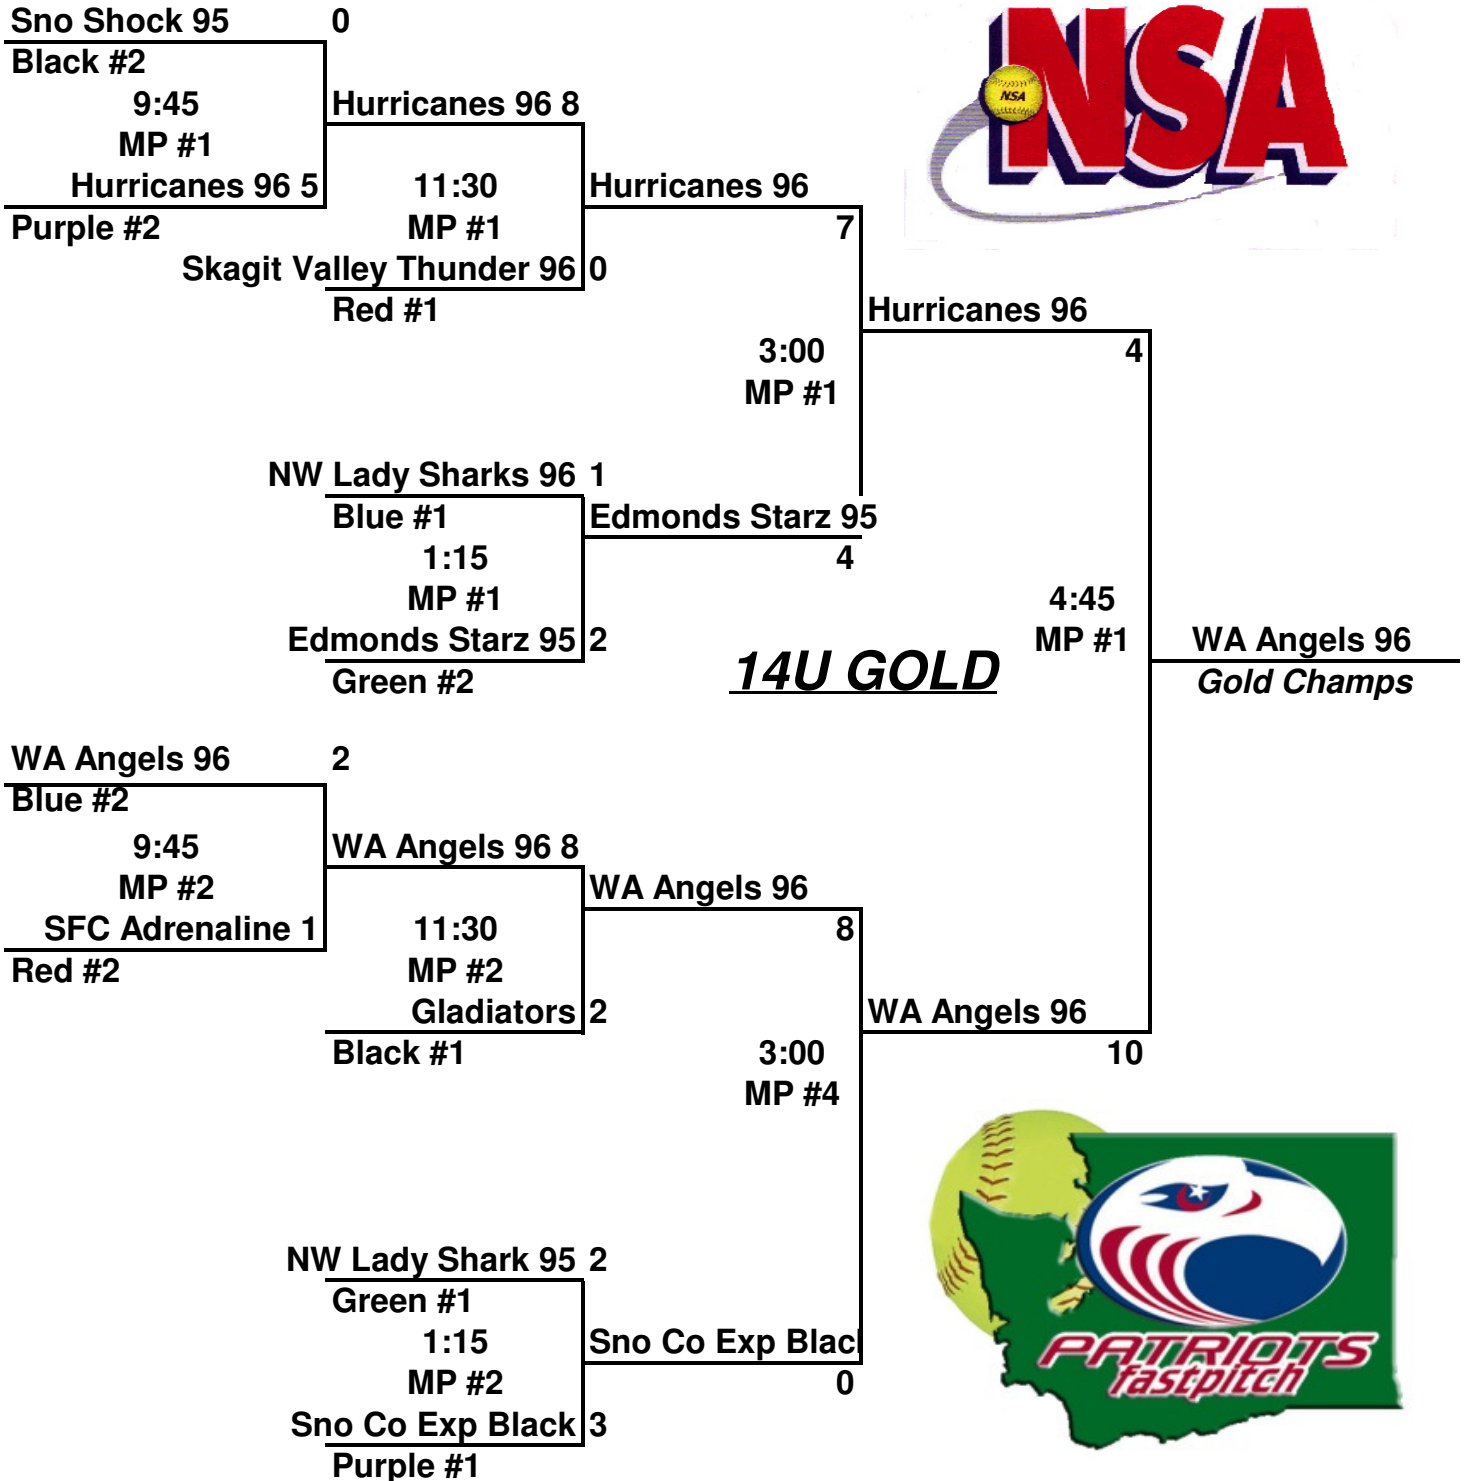

NSA FASPITCH PATRIOTS INVITE

May 15-16

SUNDAY PLAYOFFS

2010 NSA PATRIOTS FASTPITCH INVITATIONAL MAY 15

Time	Kasch #1	Kasch #2	Kasch #3	Kasch #4	M-P HS #2	M-P HS #3	14-U Teams (20)			
9:00	<i>Patriots 96 4</i>	<i>Edm Starz 95 10</i>	<i>Wat Warriors 1</i>	<i>Hurricanes 96 3</i>	12-U	12-U	Five 14-U Pools	W	L	T
	<i>TNT Fastpitch 4</i>	<i>Fleetwood Force 1</i>	<i>SFC Venom 11</i>	<i>SnoCo Black 5</i>	Pool Play	Pool Play	<i>SV Thunder 96</i>			
10:30	<i>Patriots 96 2</i>	<i>Edm Starz 95 2</i>	<i>SFC Venom 11</i>	<i>Hurricanes 96 2</i>	12-U	12-U	<i>Abbotsford Outlaws 96</i>			
	<i>Sno. Shock 95 6</i>	<i>Lady Sharks 95 6</i>	<i>SnoCo Black 2</i>	<i>Whatcom Warriors 1</i>	Pool Play	Pool Play	<i>SFC Adrenaline</i>			
12:00	<i>TNT Fastpitch 4</i>	<i>Edm Starz 95 6</i>	<i>Lady Sharks 96 3</i>	<i>Acers 1</i>	12-U	12-U	<i>Acers</i>			
	<i>Gladiators 12</i>	<i>Sno. Shock 96 3</i>	<i>Vict. Devils 95 0</i>	<i>SFC Adrenaline 3</i>	Pool Play	Pool Play	<i>NW Lady Sharks 96</i>			
1:30	<i>Patriots 96 8</i>	<i>Fleetwood Force 1</i>	<i>SnoCo Red 9</i>	<i>Abbotsford Outlaws 3</i>	12-U	12-U	<i>Washington Angels 96</i>			
	<i>Gladiators 6</i>	<i>Lady Sharks 95 9</i>	<i>WA Angels 96 3</i>	<i>SV Thunder 96 3</i>	Pool Play	Pool Play	<i>SnoCo Express Red</i>			
3:00	<i>TNT Fastpitch 3</i>	<i>Fleetwood Force 6</i>	<i>WA Angels 96 8</i>	<i>SV Thunder 96 6</i>	<i>Whatcom Warriors 0</i>	<i>SFC Venom 4</i>	<i>Victoria Devils 95</i>			
	<i>Sno. Shock 95 4</i>	<i>Sno. Shock 96 7</i>	<i>Victoria Devils 95 7</i>	<i>Acers 1</i>	<i>SnoCo Black 10</i>	<i>Hurricanes 96 5</i>	<i>Fleetwood Force 95</i>			
4:30	<i>Gladiators 4</i>	<i>Sno. Shock 96 2</i>	<i>Lady Sharks 96 10</i>	<i>Abbotsford Outlaws 4</i>	12-U	12-U	<i>NW Lady Sharks 95</i>			
	<i>Sno. Shock 95 3</i>	<i>Lady Sharks 95 10</i>	<i>SnoCo Red 2</i>	<i>SFC Adrenaline 5</i>	Pool Play	Pool Play	<i>Edmonds Starz 95</i>			
6:00	<i>WA Angels 96 13</i>	<i>SV Thunder 96 8</i>	<i>SnoCo Red 5</i>	<i>Abbotsford Outlaws 0</i>	12-U	12-U	<i>Snohomish Shock 96</i>			
	<i>Lady Sharks 96 2</i>	<i>SFC Adrenaline 3</i>	<i>Victoria Devils 95 4</i>	<i>Acers 10</i>	Pool Play	Pool Play	<i>Whatcom Warriors</i>			
							<i>SFC Venom</i>			
							<i>SnoCo Express Black</i>			
							<i>Hurricanes 96</i>			
							<i>Patriots 96</i>			
							<i>Snohomish Shock 95</i>			
							<i>Gladiators</i>			
							<i>TNT Fastpitch</i>			