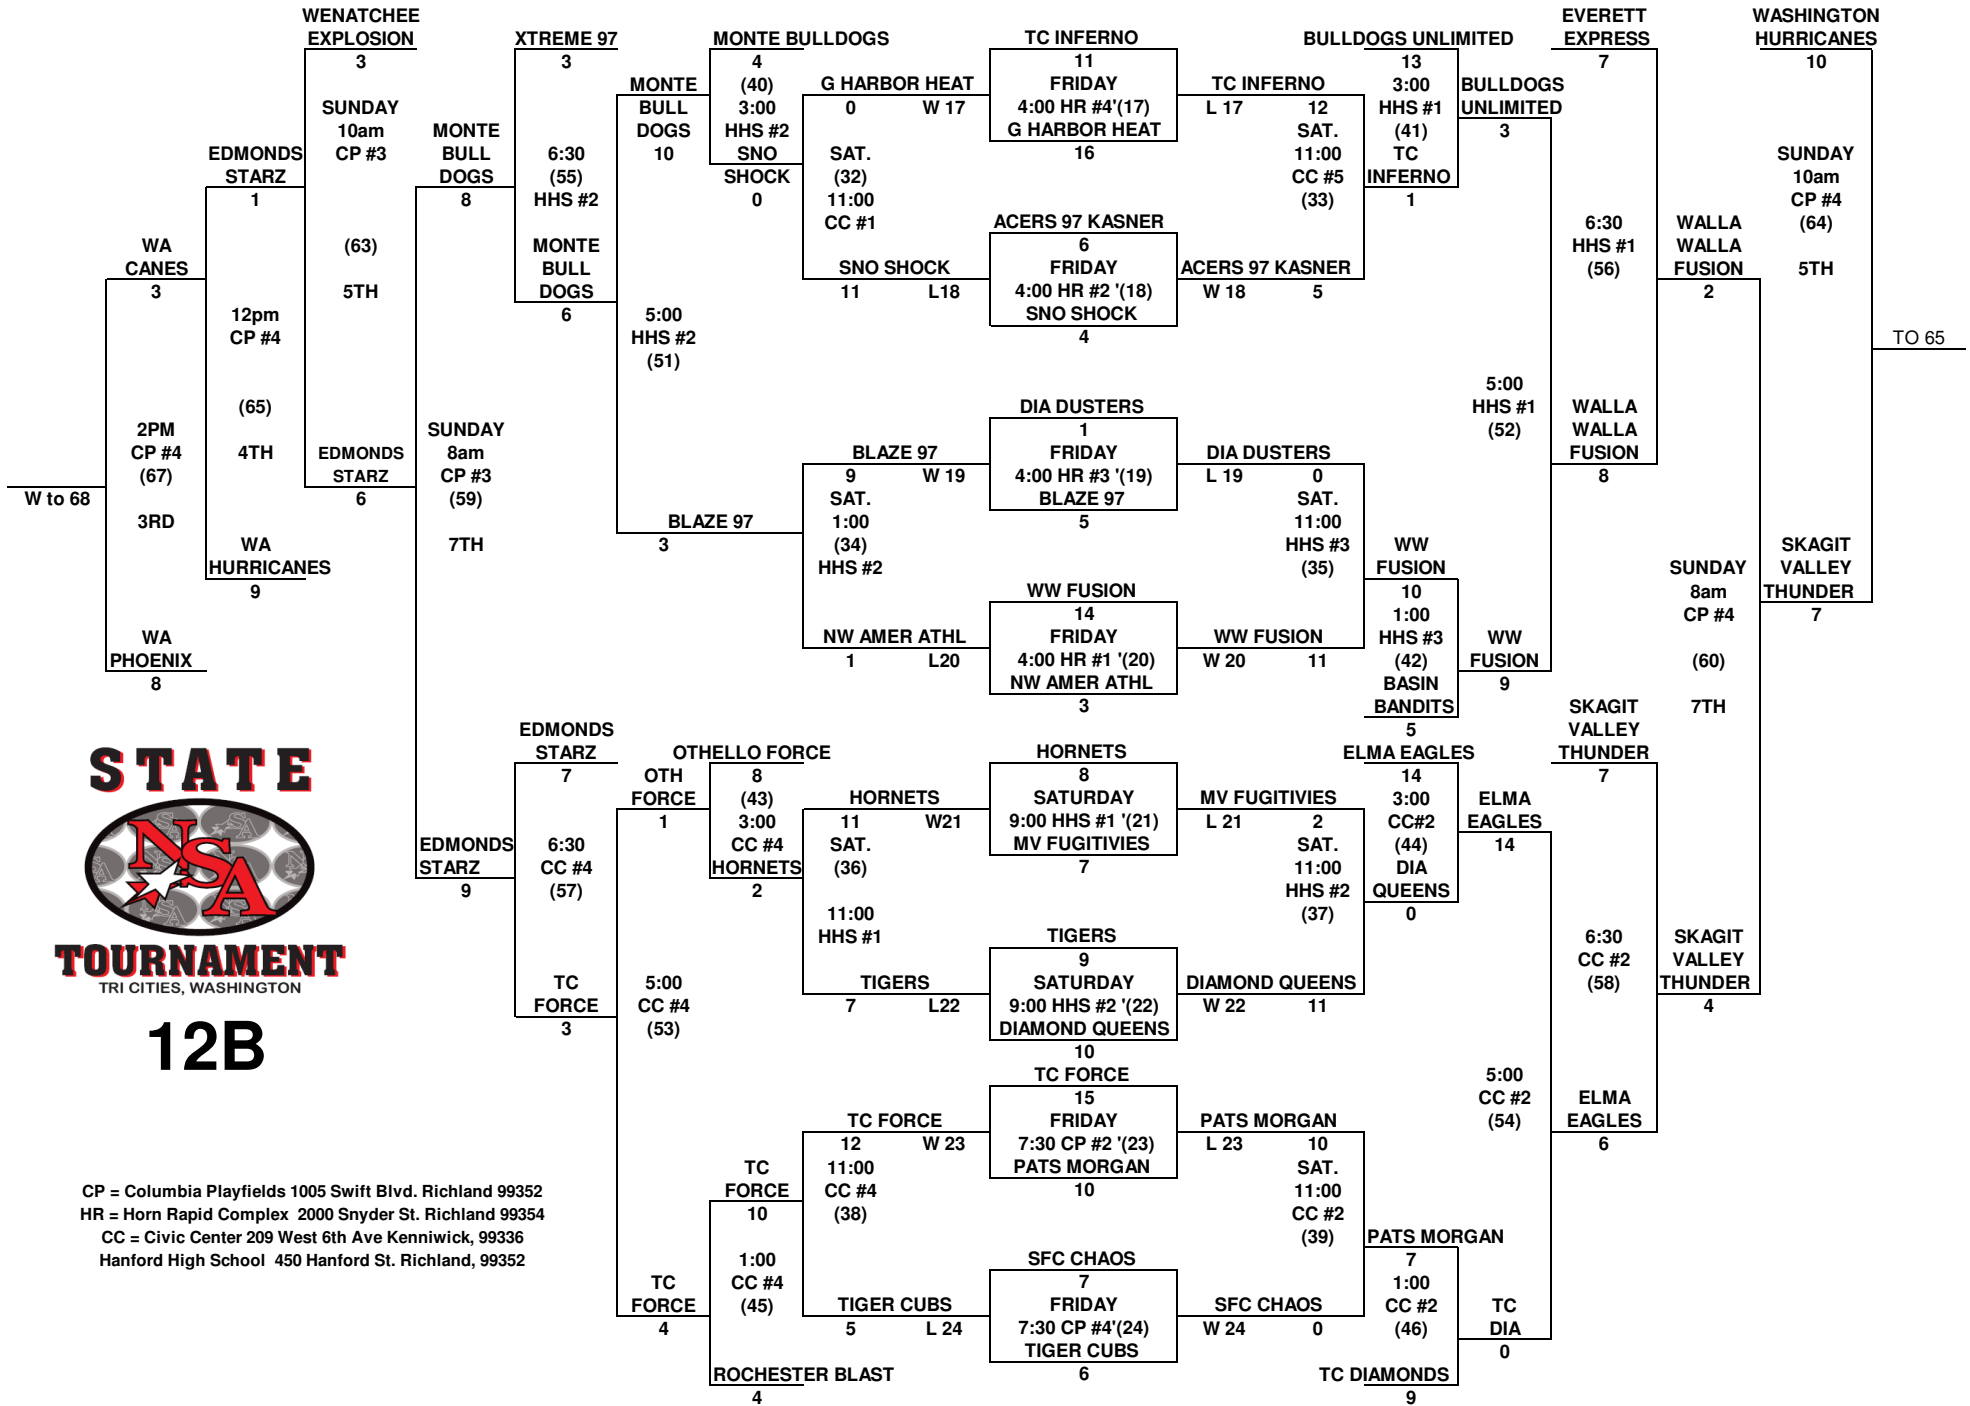

# LOSERS BRACKET